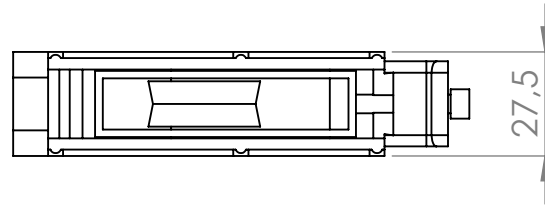

ESC 1:2

Bolilla zz608, soporta de 60 a 120 kg. - 13090023

Bolilla, soporta de 45 a 90 kg. - 13210010

Desplazamiento
de las ruedas
es de 4 mm.